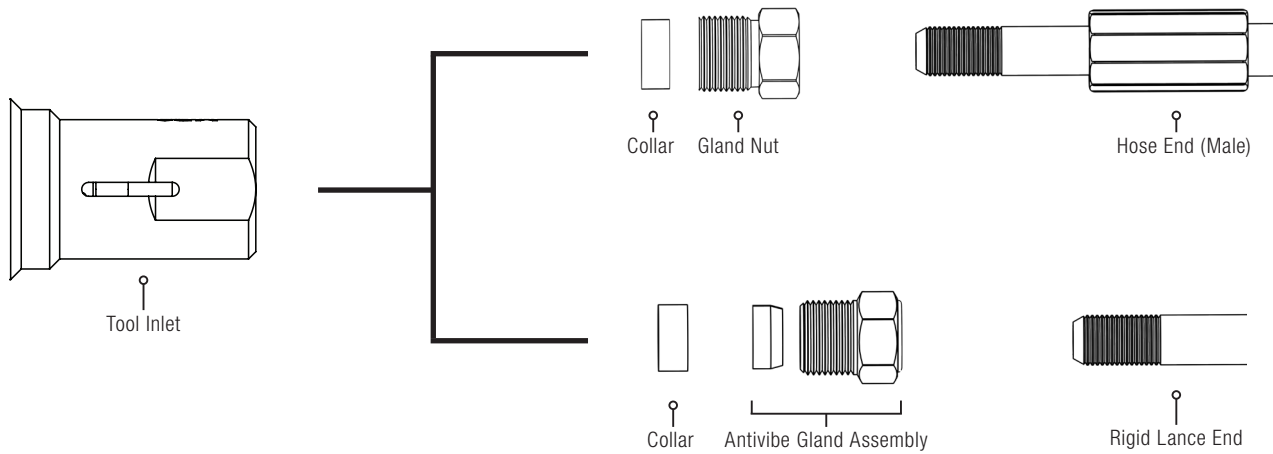

HOSE FITTINGS AND ADAPTERS

9/16 HP (1-1/8 UNF)

Tool models:

- BC-H9-C
- BC-H9LF-C
- BC-H9XXLF-C-TI
- BJV-H9-F
- BJV-H9-S
- GO-H9-C
- UH-40-H9H9-0
- UH-40-H9H9-90
- UH-50-H9H9-0
- UH-50-H9H9-90
- UH-H9G12
- UH-H9G12-90
- UH-H9H6
- UH-H9H6-90
- UHS-H9H9

HOSE END	LH COLLAR	GLAND NUT
9/16-18 LH Male	AF 071-H9	AF 070-H9
M14 LH Male	AF 071-HM14L	AF 070-H9
LANCE END	LH COLLAR	AV GLAND NUT
9/16-18 LH Male	AF 071-H9	AF 072-H9
M14 LH Male	AF 071-HM14L	AF 072-H9