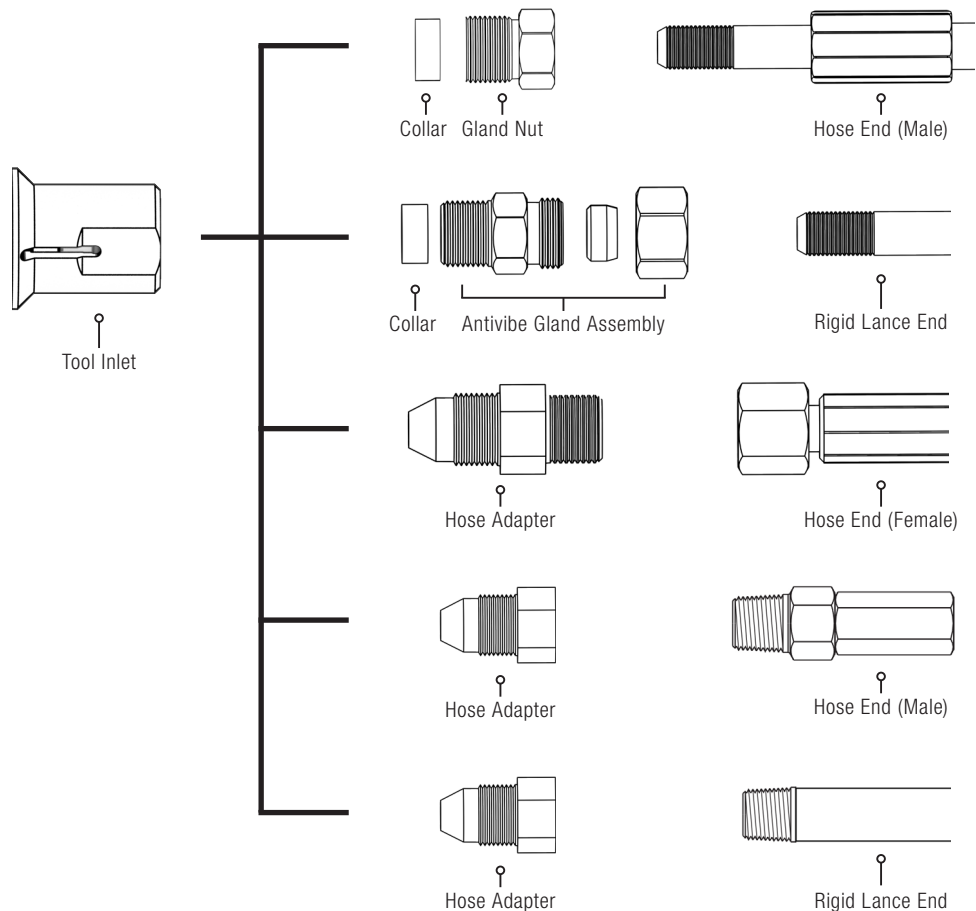

HOSE FITTINGS & ADAPTERS

9/16 MP (13/16 THREAD)

Tool models:

- BA-MP9
- BC-K
- BC-K-P2
- BN33-MP9
- GO-MP9
- RPT-MP9-F
- RPT-MP9-S
- SL-MP9AV9
- SPFR-MP9

HOSE END	LH COLLAR	GLAND NUT	ADAPTER
9/16-18 LH	AF 071-MP9	AF 070-MP9	
M14 LH	AF 071-MPM14L	AF 070-MP9	
M24 Female			GP 255-MP9M24L
1/2 NPT Male			AF 065-MP9P8
3/8 NPT Male			AF 065-MP9P6
9/16-18 Type M			AF 060-MP9
3/4-16 Type M			AF 061-MP9
LANCE END	LH COLLAR	AV GLAND NUT	ADAPTER
9/16-18 LH	AF 071-MP9	AF 072-MP9	
M14 LH	AF 071-MPM14L	AF 072-MP9	
1/2 NPT Male			AF 065-MP9P8
3/8 NPT Male			AF 065-MP9P6